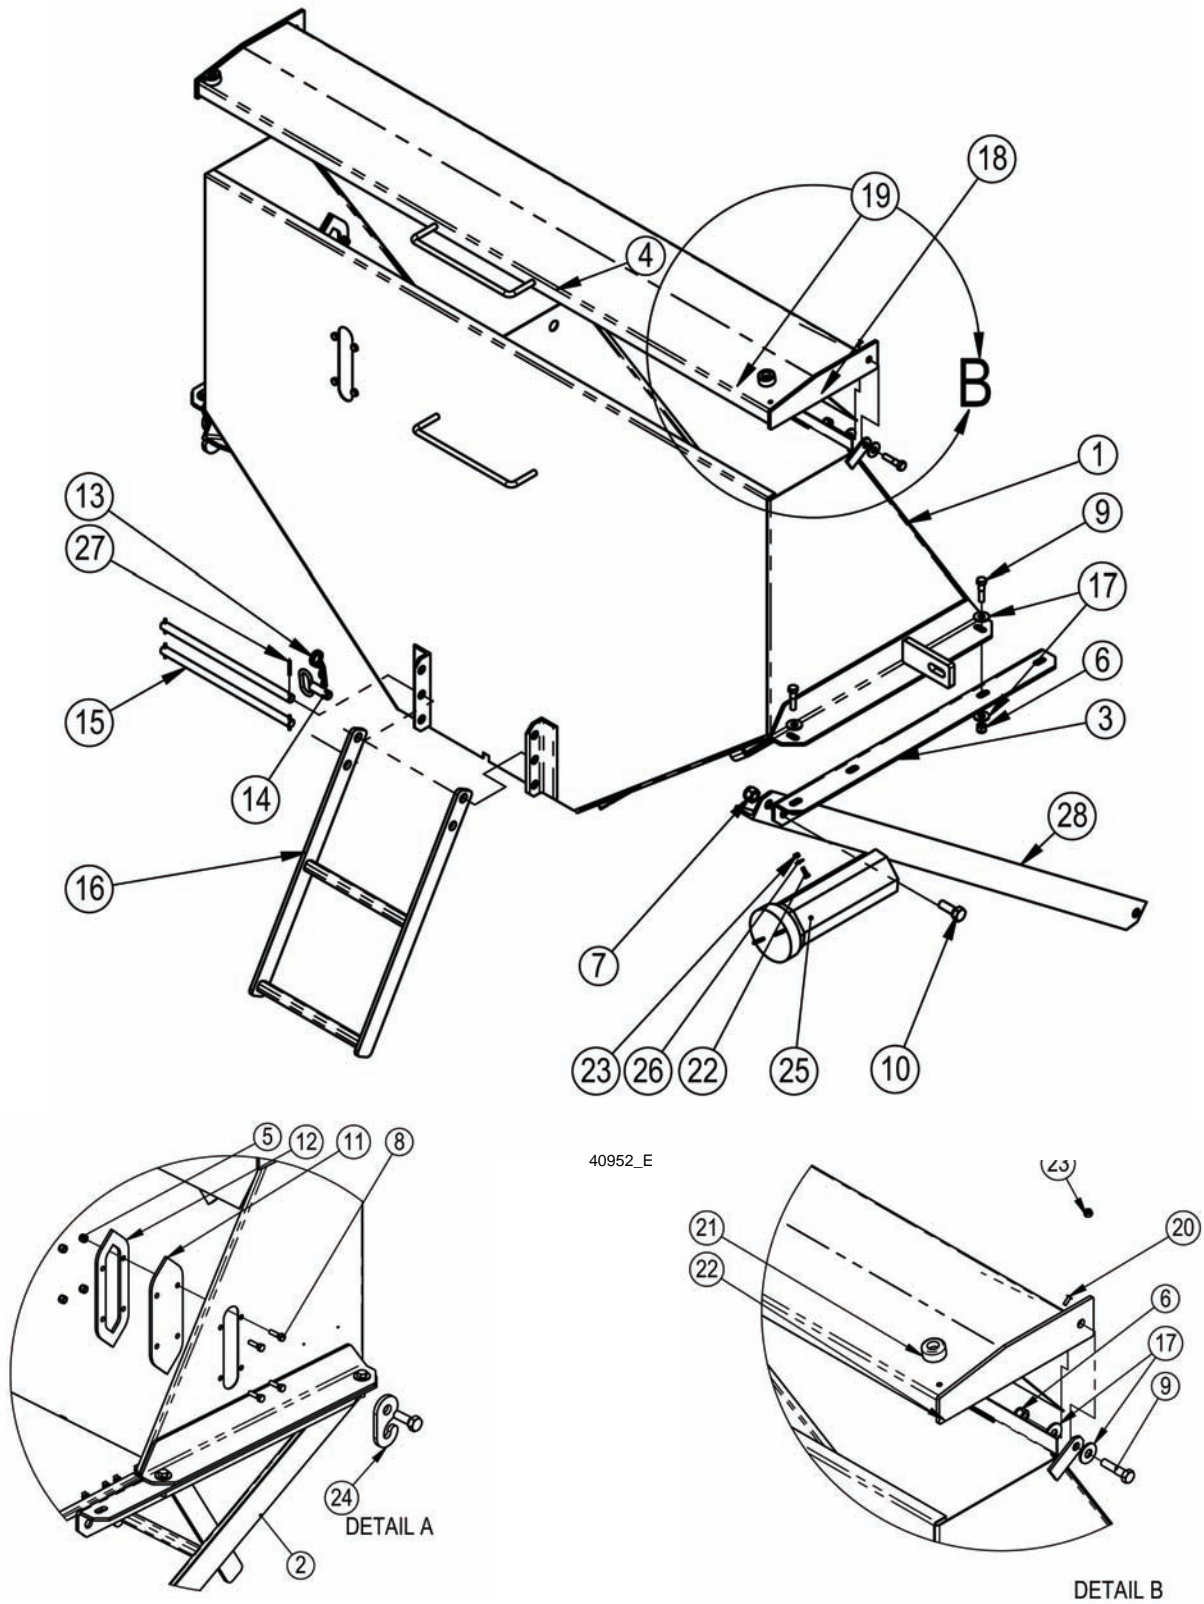

6.0 One-Way Clutch

7.0 Distance Indicator

8.0 Calibration

9.0 Clearance Light Bracket

10.0 Decals

11.0 Manuals

1.0 Tank

Parts Information - Grain Tank 650

Page 2 of 2

1.0 Tank

From Serial No: GT65000012

ITEM NO.	PART NO.	DESCRIPTION	QTY.
1	40550	TANK	1
2	E11401	ANGLE,GT650 REAR SUPPORT	1
3	E11641	BENT,GT650 SUPPORT	2
4	40559	BP8200,LID,TOP	1
5	31176	NUT,NYLOCK,3/8,UNC,ZP	12
6	31173	NUT,NYLOCK,1/2,UNC,ZP	6
7	31175	NUT,NYLOCK,3/4,UNC,ZP	2
8	31479	BOLT,HEX,3/8X1-1/4,UNC,GR5,ZP	12
9	31070	BOLT,HEX,1/2X2,UNC,GR5,ZP	6
10	31339	BOLT,HEX,3/4X2,UNC,GR5,ZP	2
11	E10610	PLASTIC WINDOW,GT	3
12	E10611	PLT,WINDOW	3
13	33873	PIN,HITCH,.2X3.625,DBL_LOOP,ZP	1
14	41195	PIN,LADDER,LOCK	1
15	E11631	SHAFT,LADDER,PIVOT	2
16	41191	GT LADDER	1
17	31236	WASHER,FLAT,1/2,ZP	12
18	E11955	RUBBER,GRAIN TANK LID CURTIAN	2
19	E11956	FLATBAR,GT 650 LID RUBBER MOUNT	2
20	31739	RIVET,ST,3/16X.565,.375 HEAD	6
21	34908	RUBBER,1-1/2ODX1/4IDX.75	2
22	31033	BOLT,HEX,1/4X3/4,UNC,GR5,ZP	4
23	31174	NUT,NYLOCK,1/4,UNC,ZP	4
24	E12041	PLT,CALIBRATION HOOK	1
25	34394	HOLDER,DOCUMENT,PLASTIC	1
26	31237	WASHER,FLAT,1/4,ZP	2
27	30197	PIN,SPRING,3/16X1-1/2	4
28	E12404	ANGLE,GT650 REAR SUPPORT	1

2.0 Tank and Axle Braces

Parts Information - Grain Tank 650

Page 2 of 2

2.0 Tank and Axle Braces

From Serial No: GT65000012

ITEM NO.	PART NO.	DESCRIPTION	QTY.
3	41188	ASSY,DISTANCE METER	1
6	E11646	ANGLE,LEG BRACE	1
7	E11647	ANGLE,UPPER BRACE	1
8	E11648	FLATBAR,BRACE BOLT PLATE	1
9	31175	NUT,NYLOCK,3/4,UNC,ZP	9
10	31238	WASHER,FLAT,3/4,ZP	1
11	31490	BOLT,HEX,3/4X8-1/2,UNC,GR5,ZP	2
12	33449	BOLT,CARR,3/4x2-1/2,UNC,GR5,ZP	2
13	34406	BOLT,HEX,3/4X2-1/4,UNC,GR5,ZP	5
17	31585	BOLT,CARR,3/8X1-1/2,UNC,GR5,ZP	2